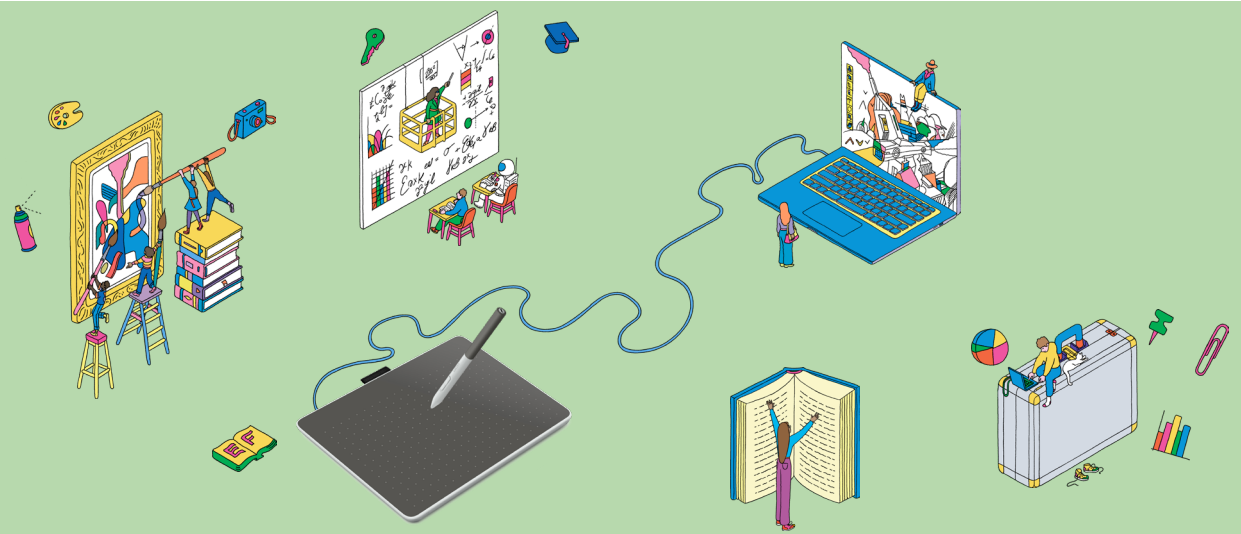

Wacom® One

Lássuk, merre visz ma a képzelet

A Wacom One több, mint ha csak tollal remekül használható táblagép lenne, amellyel új módon fejezheti ki magát. Szeret digitálisan rajzolni, festeni, képeket szerkeszteni, jegyzetelni vagy együttműködni? Válassza a két digitális tábla modell közül az egyiket, hogy megtapasztalja a toll zökkenőmentes pontosságát, ahogy az ultra-rezonáló táblán siklik, és könnyedén életre kelti művészi elképzeléseit a képernyőn. Bónusz szoftver, oktatóprogramok és izgalmas közösségi élmények a csomagban. Nincs határa annak, hogy mit tehet.

Specifikációk

Wacom One M
Pen tablet

Wacom One S
Pen tablet

Aktív terület	8.5 x 5.3-inch / 216 x 135 mm (hasonló az A5 lapmérethez)	6.0 x 3.7-inch / 152 x 95 mm (hasonló az A6 lapmérethez)
Felület	Magas hasonlóság a hagyományos toll a papíron érzetét	
Toll technológia	Elektromágneses rezonancia technológia (EMR), kompatibilis harmadik féltől származó tollakkal (LAMY, Staedtler, ...)	
Toll	Nyomásérzékeny, vezeték nélküli, akkumulátortmentes	
Toll gomb	2 x (egyéni gombkiosztás)	
Csatlakozás	1 x USB Type-C, Bluetooth 5.1	
Méret L x Sz x H (mm)	252 x 181 x 8 mm	188 x 141 x 8 mm
Súly	350 gramm	200 gramm

A tollal használható táblák előnyei

Szuper vékony és könnyű mobil használatra

Tökéletes utazáshoz, mivel könnyen elfér a táskában vagy az asztalon

Könnyű csatlakoztatás a számítógéphez vagy telefonhoz

A gyors beállítás lehetővé teszi az azonnali és egyszerű használatot

A számítógépes egér ergonomikus alternatívája

Segít megelőzni az ismétlődő terheléses sérüléseket (RSI)

Belépő szintű eszközök a prémium kategóriás tollhasználat élmények élvezetéhez

A Wacom legjobb ár-érték arányú ajánlata